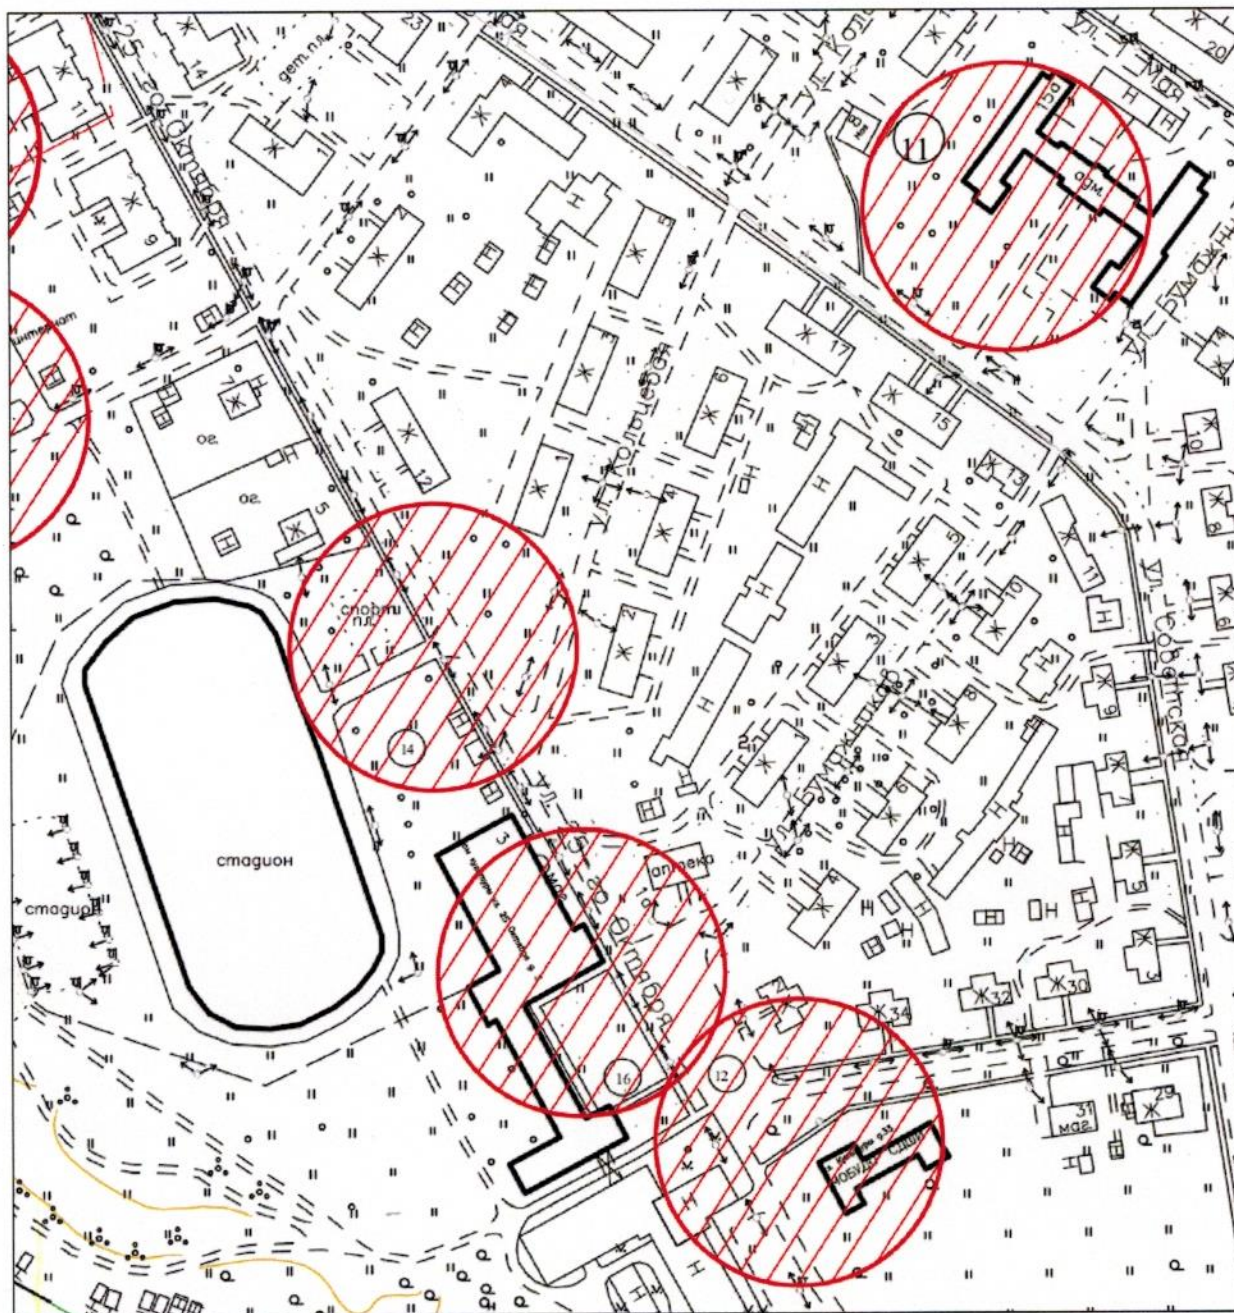

Схема 5  
Приложения \_\_ к решению Совета депутатов  
Волховского муниципального района  
Ленинградской области  
№ \_\_ от \_\_\_\_\_

М 1:2000

территория, в границах которой запрещена торговля алкоголем

- 11) МОБУДО «Сясьстройская детская школа искусств», г. Сясьстрой, ул. Советская, 15а
- 12) МОБУДО «Сясьстройская детская школа искусств», г. Сясьстрой, ул. Культуры, 33
- 14) МБУ «Спортивный комплекс», г. Сясьстрой, ул. 25 Октября, б/н
- 16) МБУ «Сясьстройский городской Дом культуры» г. Сясьстрой, ул. 25 Октября, д. 3