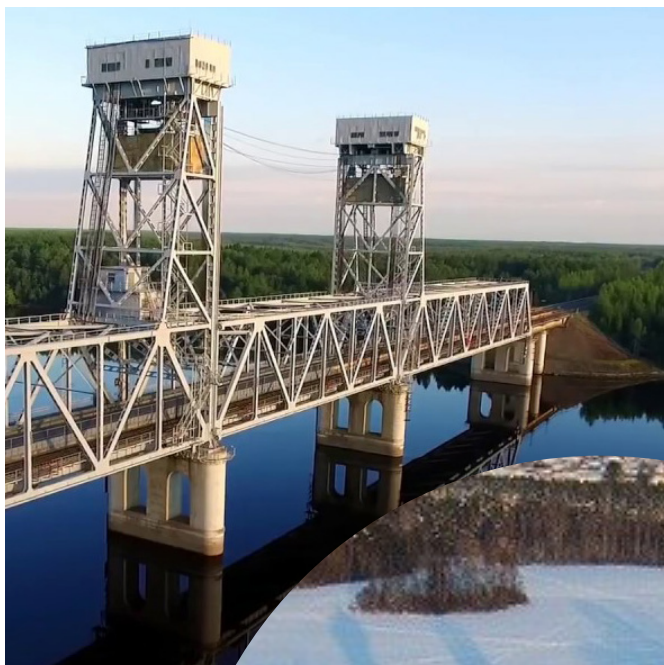

00.0 %

**всего
респондентов
по району**

1144
человека

5,5%

Алёховщинское СП

434
человека

Спортивный комплекс
«Движение-жизнь»

342